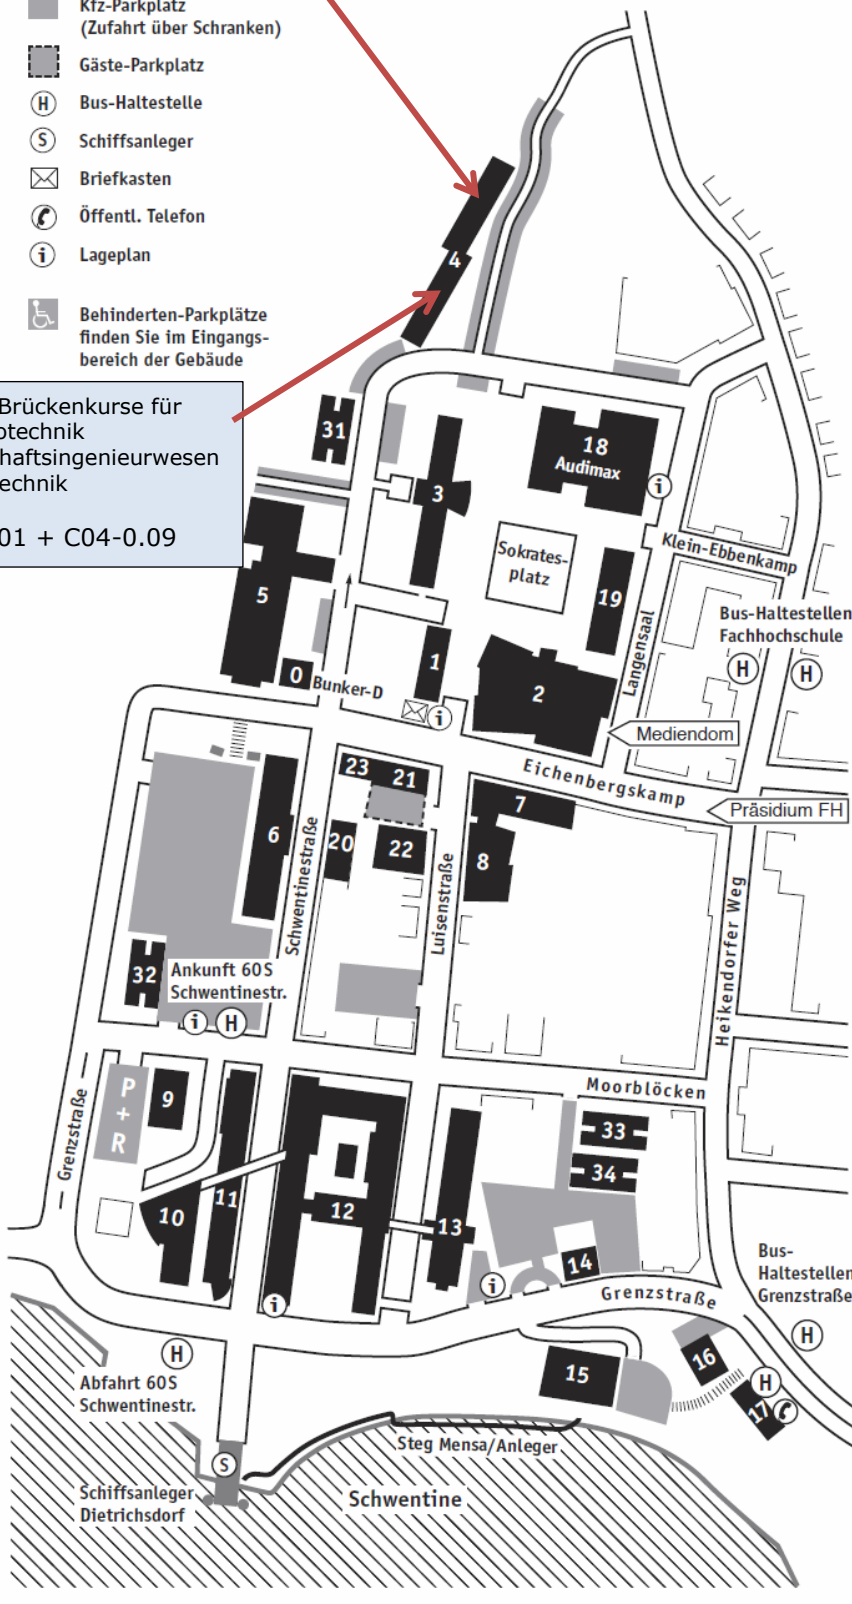

Mathe- Brückenkurse für
- Mechatronik
- Informatik

C04-0.17 + C04-0.24

Adresse:
Gebäude 4
Heikendorfer Weg 93
24149 Kiel

- Kfz-Parkplatz
  (Zufahrt über Schranken)
- Gäste-Parkplatz
- Bus-Haltestelle
- Schiffsanleger
- Briefkasten
- Öffentl. Telefon
- Lageplan
- Behinderten-Parkplätze
  finden Sie im Eingangsbereich der Gebäude

Mathe- Brückenkurse für
- Elektrotechnik
- Wirtschaftsingenieurwesen
Elektrotechnik

C04-0.01 + C04-0.09

- American Diner (2)
- AStA (32)
- Audimax (18)
- BAföG-Beratung (18)
- Bauingenieurwesen (33 u. 34)
- Bunker-D (0)
- Campusredaktion (17)
- CIMTT, Institut (5)
- Computermuseum (21)
- EMV: Laborhalle (11)
- Forschungs- und Entwicklungszentrum
  Fachhochschule Kiel GmbH (20)
- Gefahrstofflager (9)
- Hochschulsport, Büro (8)
- Hochspannungstechnik, Laborhalle (11)
- Hörsaalgebäude, großes (2)
- Hörsaalgebäude, kleines (8)
- Informatik u. Elektrotechnik,
  Fachbereich (12 u. 13), Laborhalle (6 u. 11)
- Institut für interdisziplinäre Genderforschung
  und Diversity (16)
- Interdisziplinäres Zentrum (16)
- International Office (19)
- Internationales Zentrum (19)
- Kindertagesstätte (14)
- Kundenservice der Kulturinsel Dietrichsdorf (23)
- Marketing und Kommunikation (17)
- Maschinenwesen,
  Fachbereich (12), Laborhalle (6 u. 11)
- Medien, Fachbereich (12), Schnitträume (17)
- Mediendom (2)
- Mehrzweckgebäude (18)
- Mensa (15)
- Präsidium (1)
- Schiffbau (12), Laborhalle (6)
- Seminargebäude (22)
- Seminarpavillons (4)
- Senatssaal (3)
- Soziale Arbeit und Gesundheit, Fachbereich (3)
- Sternwarte (3)
- Studentenwerk Schleswig-Holstein,
  Geschäftsstelle (18)
- Studienkolleg (19)
- Studierendensekretariat (18)
- Studierendenwohnheim (7)
- Tischlerei (10)
- Verwaltung, Zentrale (1)
- Verfügungsgebäude (31 u. 32)
- Weiterbildung, Institut (1)
- Wirtschaft, Fachbereich (3)
- Zentralbibliothek (12)
- Zentrale Studienberatung (18)
- Zentralwerkstatt (10)
- Zentrum für Kultur- und
  Wissenschaftskommunikation (2)
- Zentrum für Lernen und Lehrentwicklung (16)
- Zentrum für Sprachen und interkulturelle
  Kompetenz (19)
- Zulassungsstelle (18)

Stand: Mai 2019