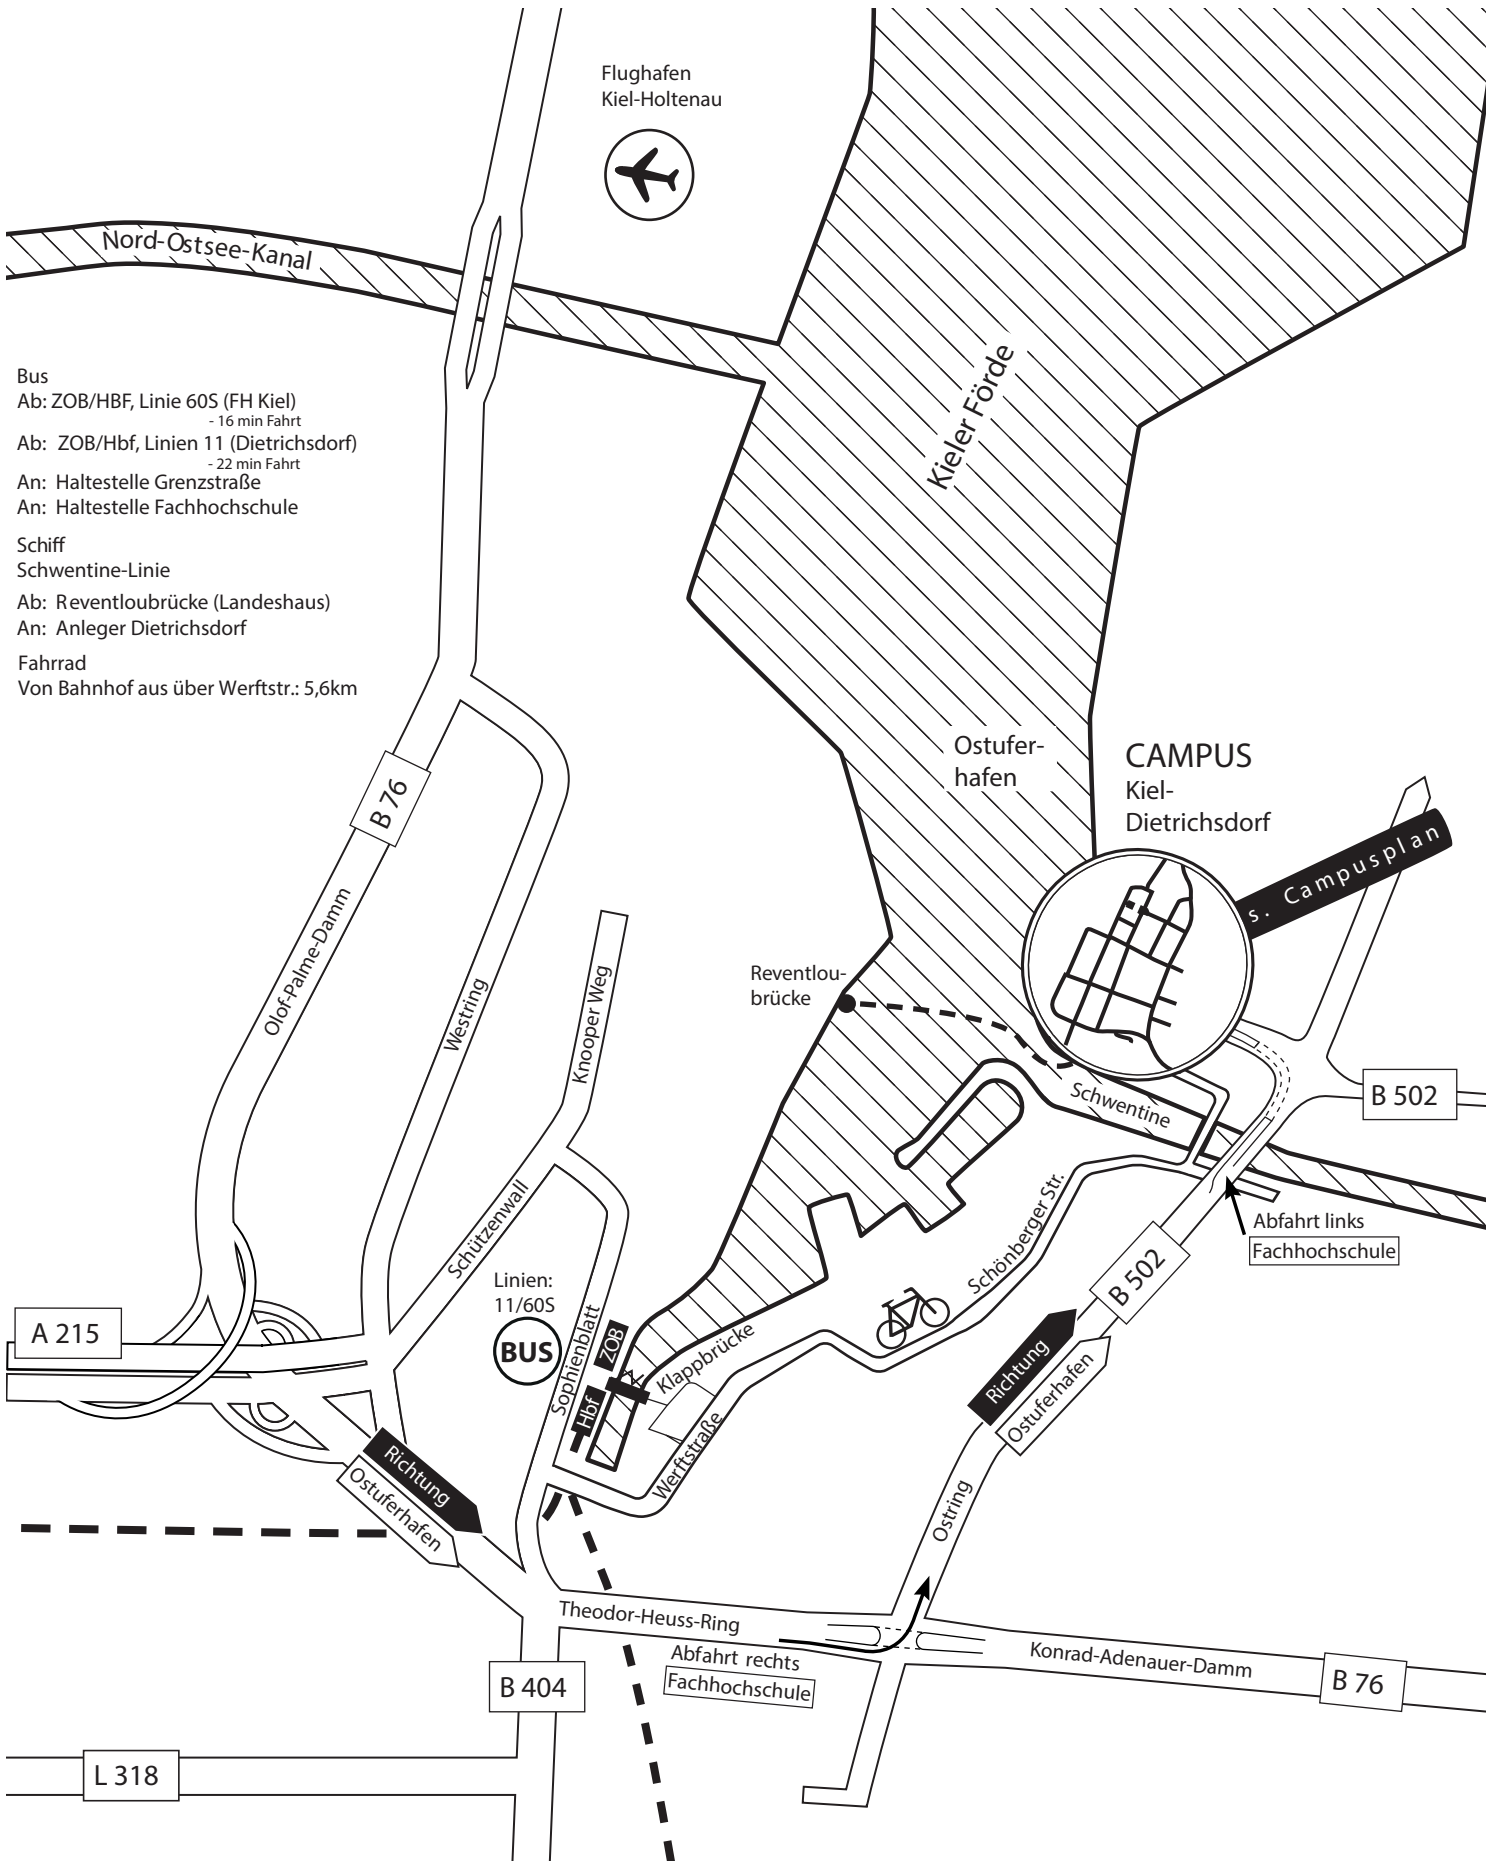

VERKEHRSANBINDUNGSPLAN CAMPUS KIEL-DIETRICHSDORF

- Bus
- Ab: ZOB/HBF, Linie 60S (FH Kiel)
- 16 min Fahrt
- Ab: ZOB/Hbf, Linien 11 (Dietrichsdorf)
- 22 min Fahrt
- An: Haltestelle Grenzstraße
- An: Haltestelle Fachhochschule
- Schiff
- Schwentine-Linie
- Ab: Reventloubrücke (Landeshaus)
- An: Anleger Dietrichsdorf
- Fahrrad
- Von Bahnhof aus über Werftstr.: 5,6km

s. Campusplan

Abfahrt links
Fachhochschule

Abfahrt rechts
Fachhochschule