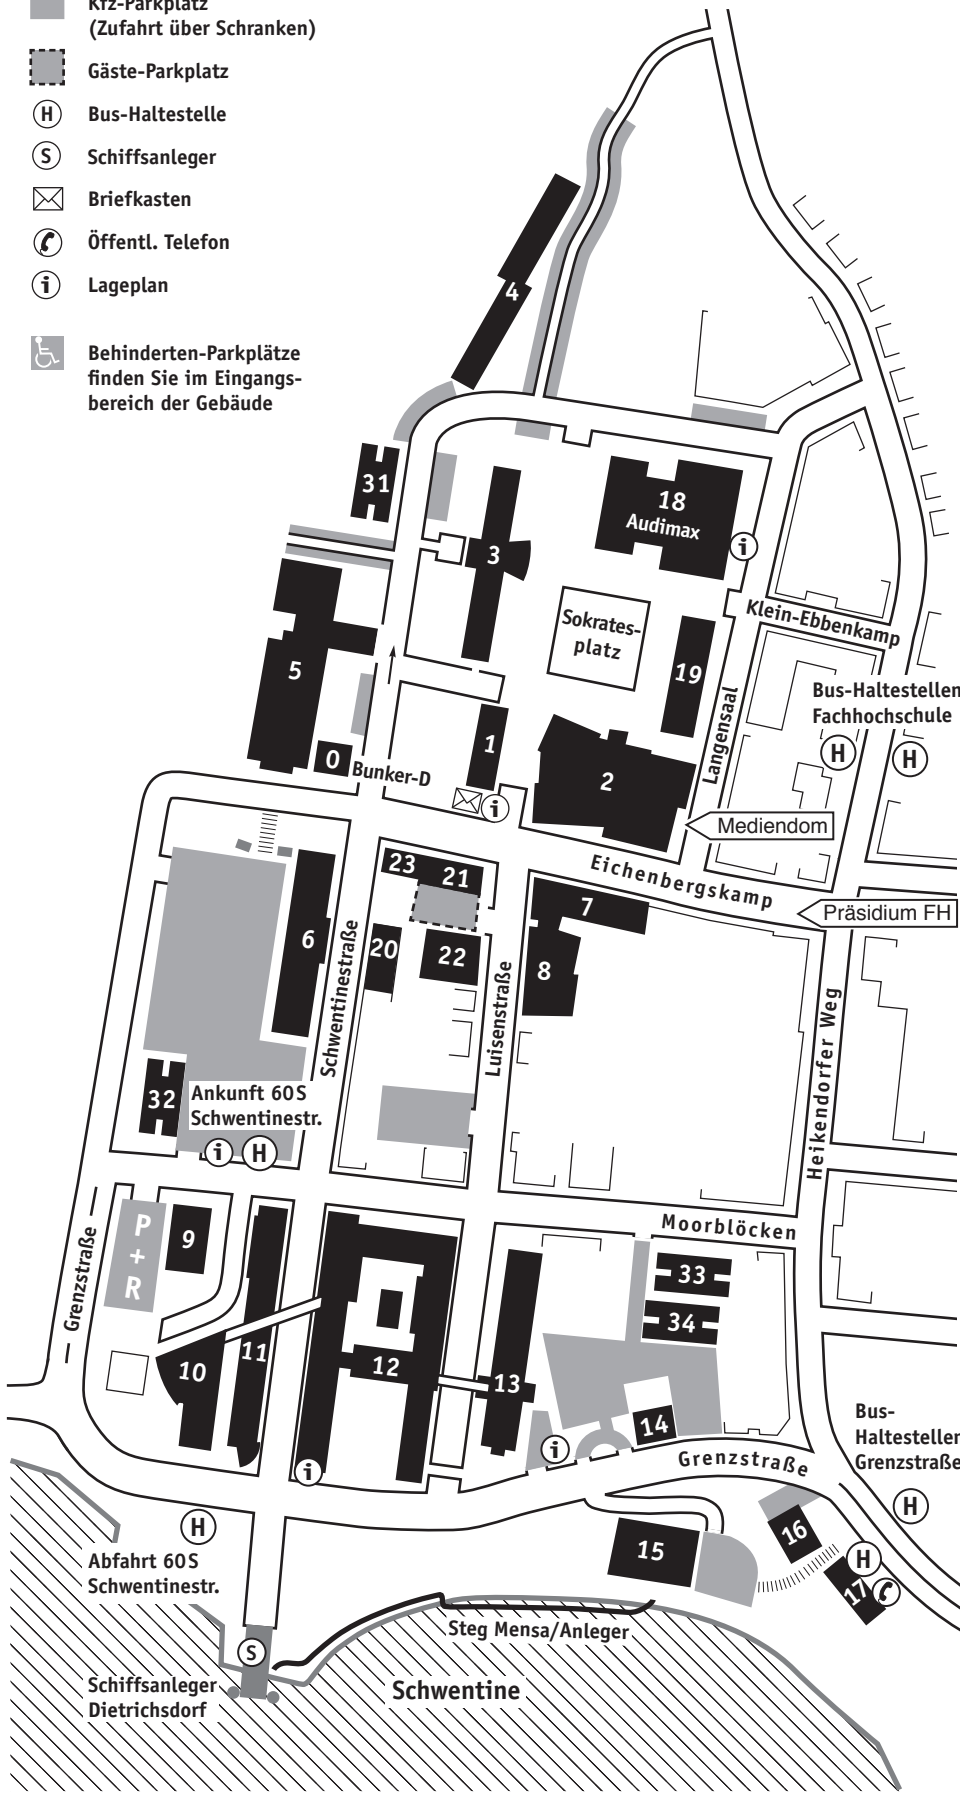

**CAMPUS KIEL-DIETRICHSDORF**

- Kfz-Parkplatz  
(Zufahrt über Schranken)
- Gäste-Parkplatz
- Bus-Haltestelle
- Schiffsanleger
- Briefkasten
- Öffentl. Telefon
- Lageplan
- Behinderten-Parkplätze  
finden Sie im Eingangsbereich der Gebäude

- American Diner (2)
- ASTa (32)
- Audimax (18)
- BAföG-Beratung (18)
- Bauingenieurwesen (33 u. 34)
- Bunker-D (0)
- Campusredaktion (17)
- CIMTT, Institut (5)
- Computermuseum (21)
- EMV: Laborhalle (11)
- Forschungs- und Entwicklungszentrum  
Fachhochschule Kiel GmbH (20)
- Gefahrstofflager (9)
- Hochschulsport, Büro (8)
- Hochspannungstechnik, Laborhalle (11)
- Hörsaalgebäude, großes (2)
- Hörsaalgebäude, kleines (8)
- Informatik u. Elektrotechnik,  
Fachbereich (12 u. 13), Laborhalle (6 u. 11)
- Institut für interdisziplinäre Genderforschung  
und Diversity (16)
- Interdisziplinäres Zentrum (16)
- International Office (19)
- Internationales Zentrum (19)
- Kindertagesstätte (14)
- Kundenservice der Kulturinsel Dietrichsdorf (23)
- Marketing und Kommunikation (17)
- Maschinenwesen,  
Fachbereich (12), Laborhalle (6 u. 11)
- Medien, Fachbereich (12), Schnitträume (17)
- Mediendom (2)
- Mehrzweckgebäude (18)
- Mensa (15)
- Präsidium (1)
- Schiffbau (12), Laborhalle (6)
- Seminargebäude (22)
- Seminarpavillons (4)
- Senatssaal (3)
- Soziale Arbeit und Gesundheit, Fachbereich (3)
- Sternwarte (3)
- Studentenwerk Schleswig-Holstein,  
Geschäftsstelle (18)
- Studienkolleg (19)
- Studierendensekretariat (18)
- Studierendenwohnheim (7)
- Tischlerei (10)
- Verwaltung, Zentrale (1)
- Verfügungsgebäude (31 u. 32)
- Weiterbildung, Institut (1)
- Wirtschaft, Fachbereich (3)
- Zentralbibliothek (12)
- Zentrale Studienberatung (18)
- Zentralwerkstatt (10)
- Zentrum für Kultur- und  
Wissenschaftskommunikation (2)
- Zentrum für Lernen und Lehrentwicklung (16)
- Zentrum für Sprachen und interkulturelle  
Kompetenz (19)
- Zulassungsstelle (18)