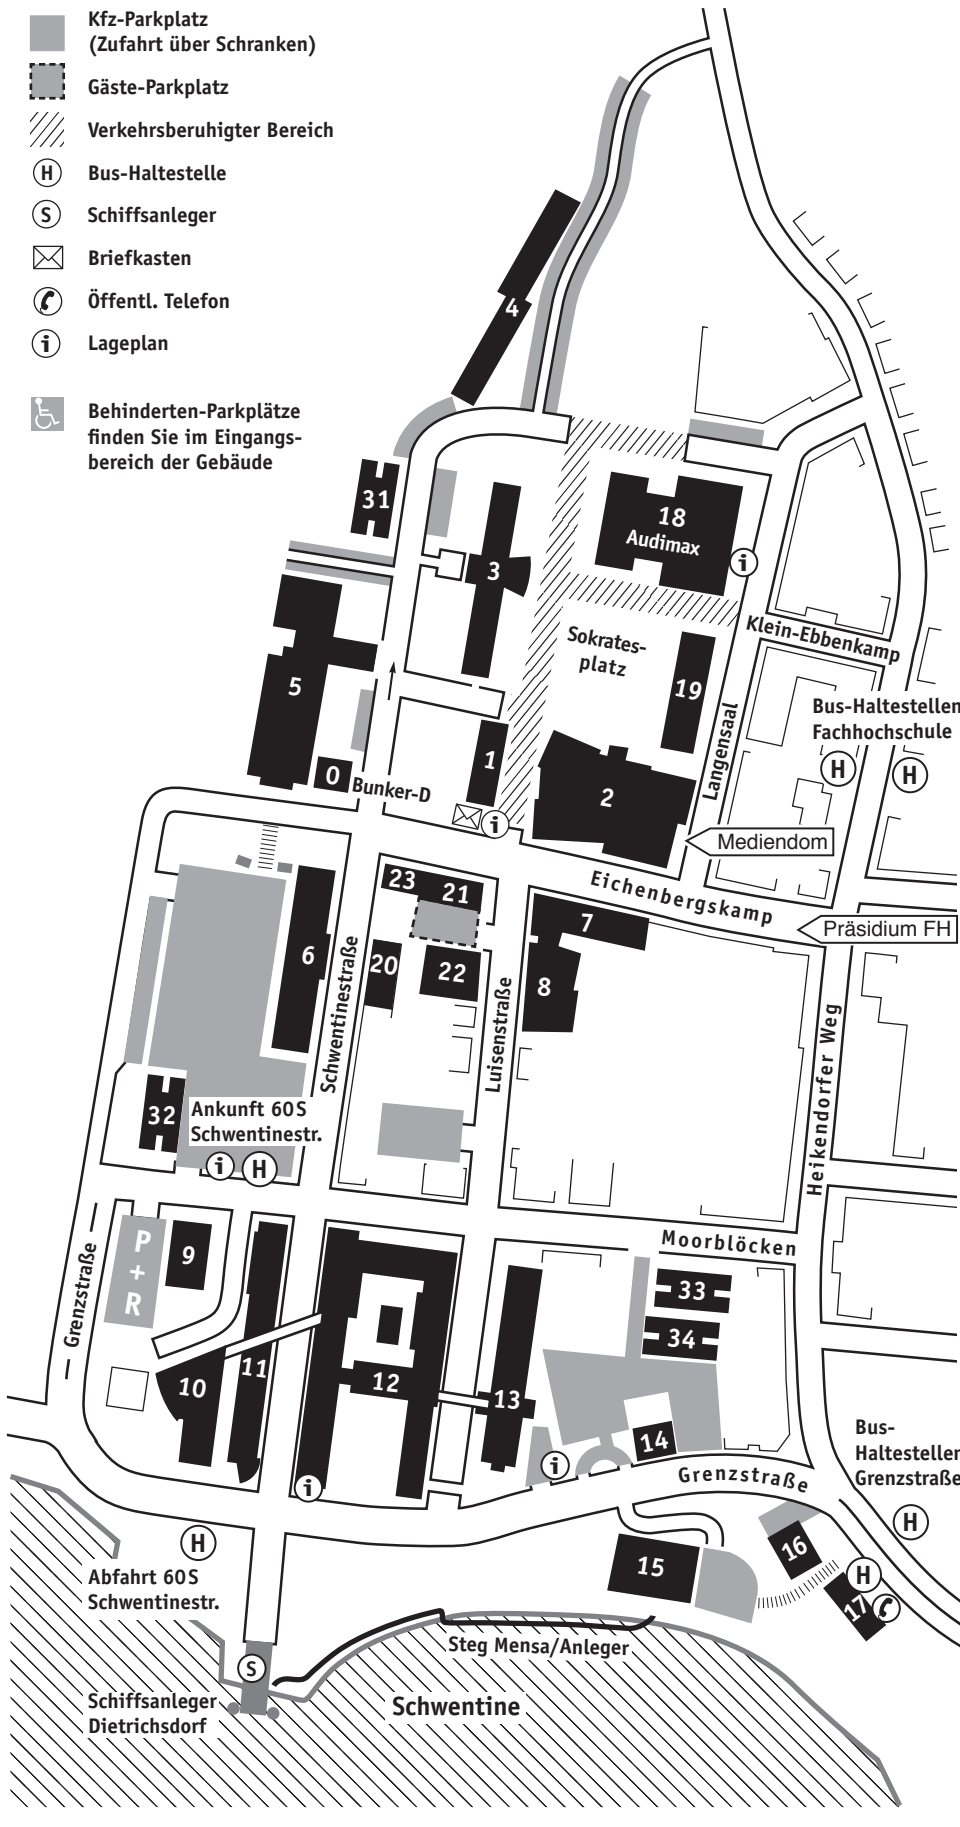

CAMPUS KIEL-DIETRICHSDORF

- Kfz-Parkplatz
(Zufahrt über Schranken)
- Gäste-Parkplatz
- Verkehrsberuhigter Bereich
- Bus-Haltestelle
- Schiffsanleger
- Briefkasten
- Öffentl. Telefon
- Lageplan
- Behinderten-Parkplätze
finden Sie im Eingangsbereich der Gebäude

- American Diner (2)
- ASTa (32)
- Audimax (18)
- BAföG-Beratung (18)
- Bauingenieurwesen (33 u. 34)
- Bunker-D (0)
- Campusredaktion (17)
- CIMTT, Institut (5)
- CMS-Projektbüros (23)
- Computermuseum (21)
- EMV: Laborhalle (11)
- Forschungs- und Entwicklungszentrum
Fachhochschule Kiel GmbH (20)
- Gefahrstofflager (9)
- Hochschulsport, Büro (8)
- Hochspannungstechnik, Laborhalle (11)
- Hörsaalgebäude, großes (2)
- Hörsaalgebäude, kleines (8)
- Informatik u. Elektrotechnik,
Fachbereich (12 u. 13), Laborhalle (6 u. 11)
- Institut für interdisziplinäre Genderforschung
und Diversity (16)
- Interdisziplinäres Zentrum (16)
- International Office (19)
- Internationales Zentrum (19)
- Kindertagesstätte (14)
- Kundenservice der Kulturinsel Dietrichsdorf (23)
- Marketing und Kommunikation (17)
- Maschinenwesen,
Fachbereich (12), Laborhalle (6 u. 11)
- Medien, Fachbereich (12), Schnitträume (17)
- Mediendom (2)
- Mehrzweckgebäude (18)
- Mensa (15)
- Präsidium (1)
- Schiffbau (12), Laborhalle (6)
- Seminargebäude (22)
- Seminarpavillons (4)
- Senatssaal (3)
- Soziale Arbeit und Gesundheit, Fachbereich (3)
- Sternwarte (3)
- Studentenwerk Schleswig-Holstein,
Geschäftsstelle (18)
- Studienkolleg (19)
- Studierendensekretariat (18)
- Studierendenwohnheim (7)
- Tischlerei (10)
- Verwaltung, Zentrale (1)
- Verfügungsbäude (31 u. 32)
- Weiterbildung, Institut (1)
- Wirtschaft, Fachbereich (3)
- Zentralbibliothek (12)
- Zentrale Studienberatung (18)
- Zentralwerkstatt (10)
- Zentrum für Kultur- und
Wissenschaftskommunikation (2)
- Zentrum für Lernen und Lehrentwicklung (16)
- Zentrum für Sprachen und interkulturelle
Kompetenz (19)
- Zulassungsstelle (18)