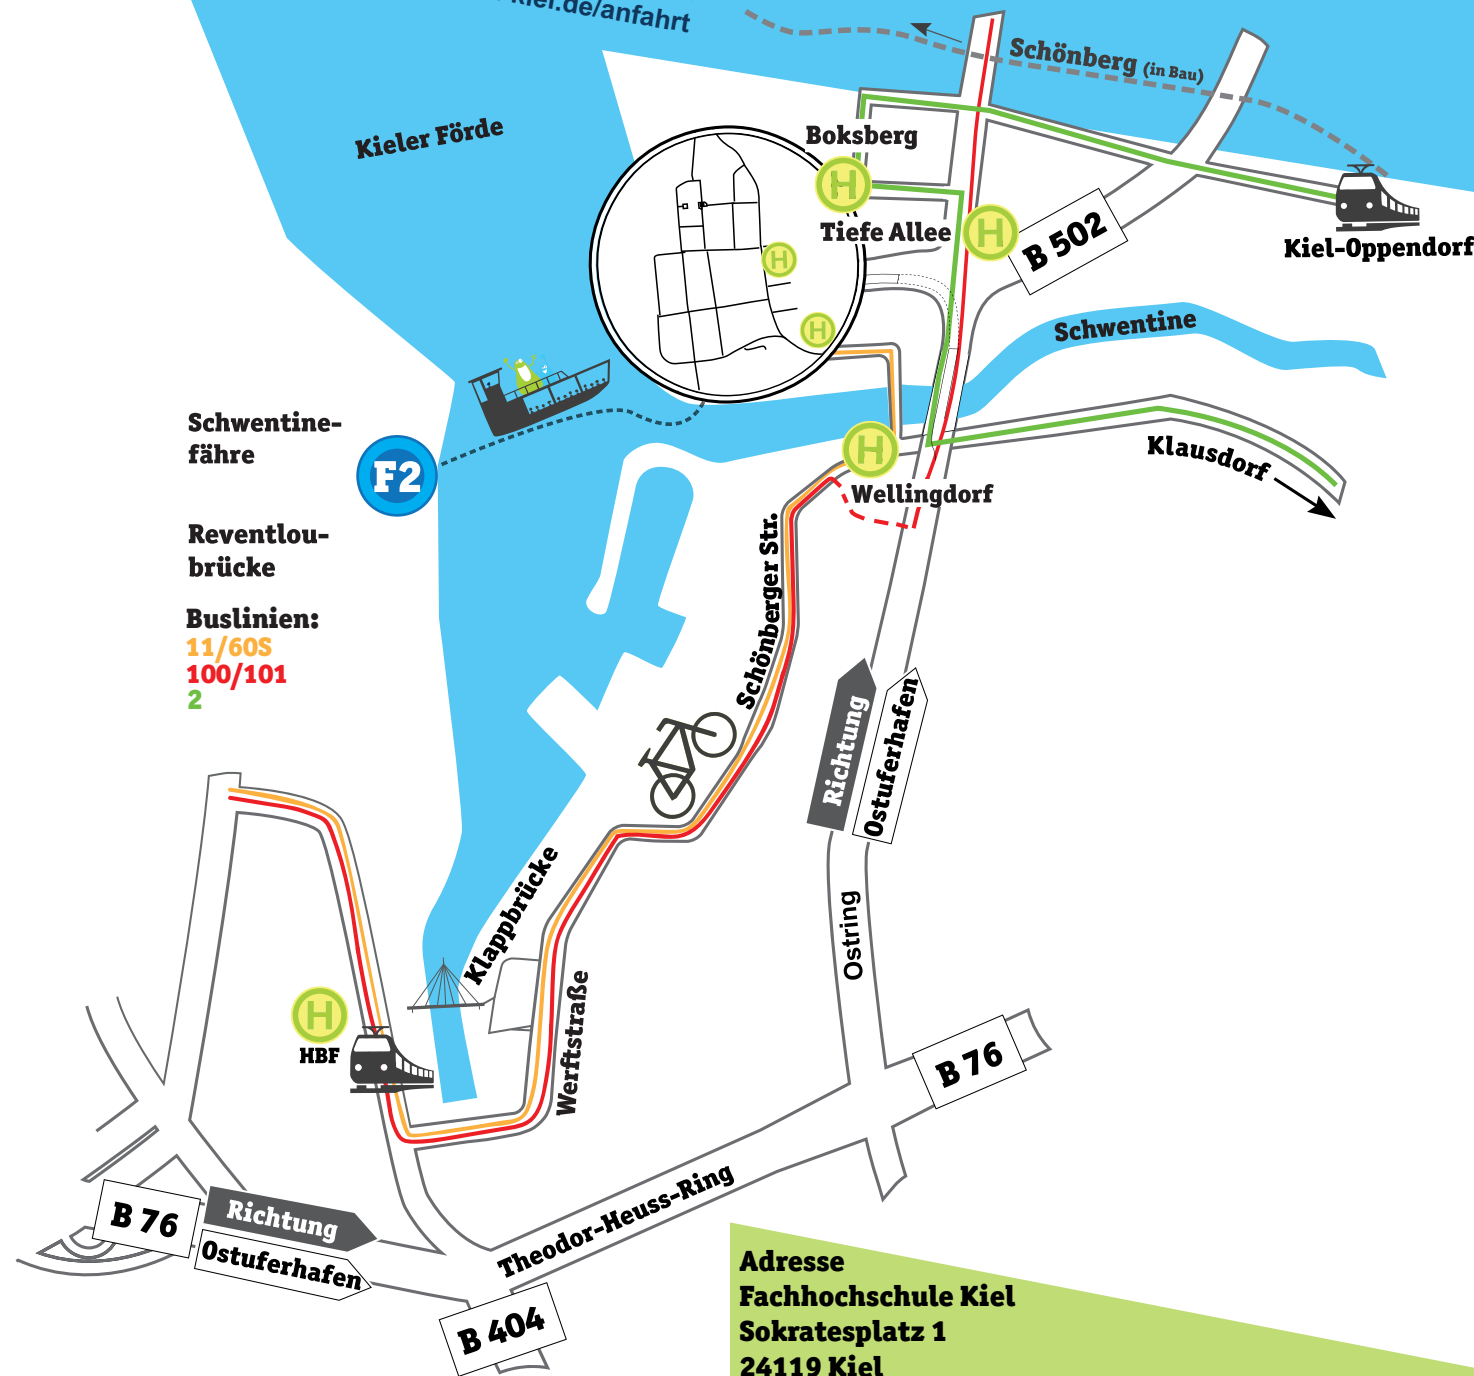

Diese Wege führen zur FH Kiel

Viele Wege führen zur Fachhochschule !!!

Barrierefreier- & Familien-Campusplan auf fh-kiel.de/anfahrt

Schwentinefähre
Reventloubrücke
Buslinien:
11/60S
100/101
2

Adresse
Fachhochschule Kiel
Sokratesplatz 1
24119 Kiel

Alle Infos zum Semesterticket:

Luft raus?

Fahradpumpen findest Du in der FH-Bibliothek und auf dem Campus zwischen C12 & C13

Fähranleger Dietrichsdorf

Schwentinefähre **F2** pendelt zwischen:

- Reventlou (Westufer)
- Dietrichsdorf (FH)
- Wellingdorf

Fahrradmitnahme im Semesterticket inklusive

Schöne Fahrradrouten

Empfohlene Routen auf www.GPSies.com
Suchbegriff: FH Kiel

Bushaltestellen am Campus

- Linie **60S**: Grenzstr., Schwentinstr.
- Linie **11**: Grenzstr., Fachhochschule
- Linie **100/101**: Tiefe Allee, Lüderitzstr. (10 min Fußweg)
- Linie **2**: Wischhofstr., Boksberg

Eine Initiative des Change Labs

Büro für Nachhaltige Entwicklung der FH Kiel (v.i.S.d.P.)

www.fh-kiel.de/GreenAndClean

Die Parkplätze sind knapp

11/60S

H 60S

F2 Fähranleger Dietrichsdorf

11/60S