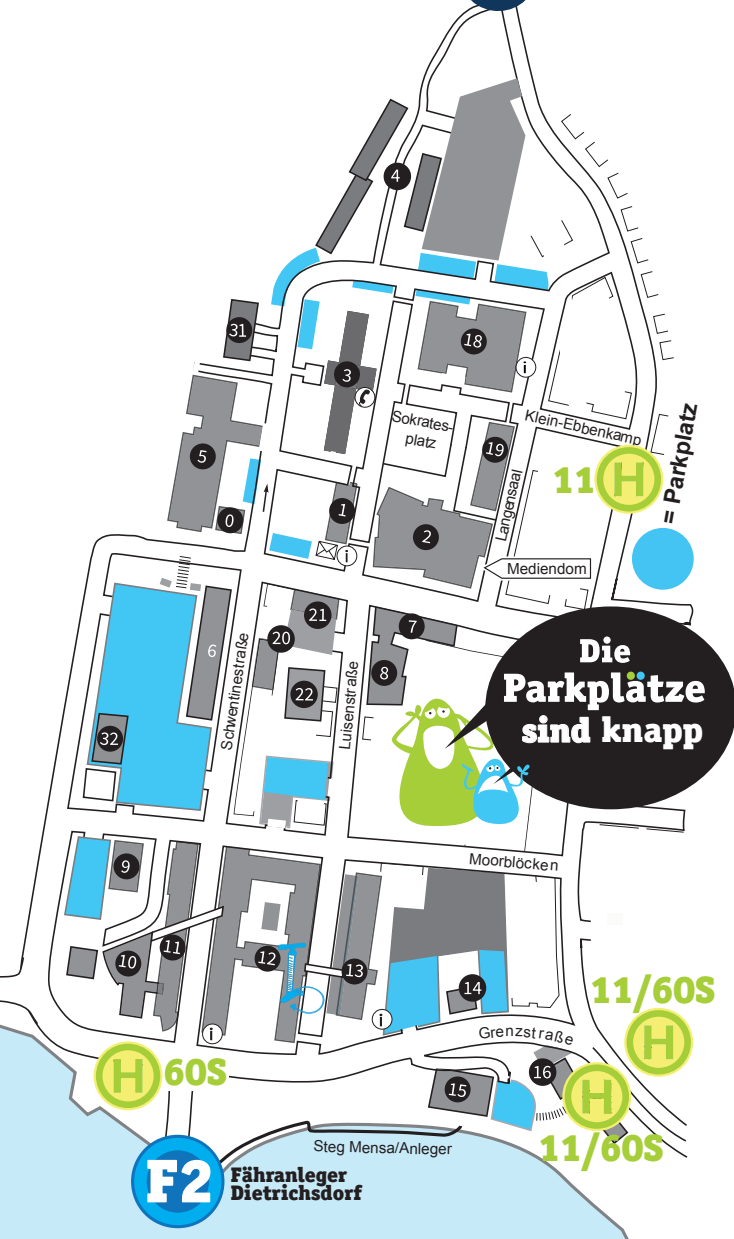

Diese Wege führen zur FH Kiel

Viele Wege führen zur Fachhochschule !!!

Barrierefreier- & Familien-Campusplan auf fh-kiel.de/anfahrt

Schwentinefähre
Reventloubrücke
Buslinien:
11/60S
100/101
2

Adresse
Fachhochschule Kiel
Sokratesplatz 1
24119 Kiel

Alle Infos zum Semesterticket:

Luft raus?

Fahradpumpen findest Du in der FH-Bibliothek und auf dem Campus zwischen C12 & C13

Fähranleger Dietrichsdorf

Schwentinefähre **F2** pendelt zwischen:

- Reventlou (Westufer)
- Dietrichsdorf (FH)
- Wellingdorf

Fahrradmitnahme im Semesterticket inklusive

Schöne Fahrradrouten

Empfohlene Routen auf www.GPSies.com
Suchbegriff: FH Kiel

Bushaltestellen am Campus

- Linie **60S**: Grenzstr., Schwentinstr.
- Linie **11**: Grenzstr., Fachhochschule
- Linie **100/101**: Tiefe Allee, Lüderitzstr. (10 min Fußweg)
- Linie **2**: Wischhofstr., Boksberg

Eine Initiative des Change Labs

Büro für Nachhaltige Entwicklung der FH Kiel (v.i.S.d.P.)

www.fh-kiel.de/GreenAndClean

Die Parkplätze sind knapp

11/60S

H 60S

F2 Fähranleger Dietrichsdorf

11/60S