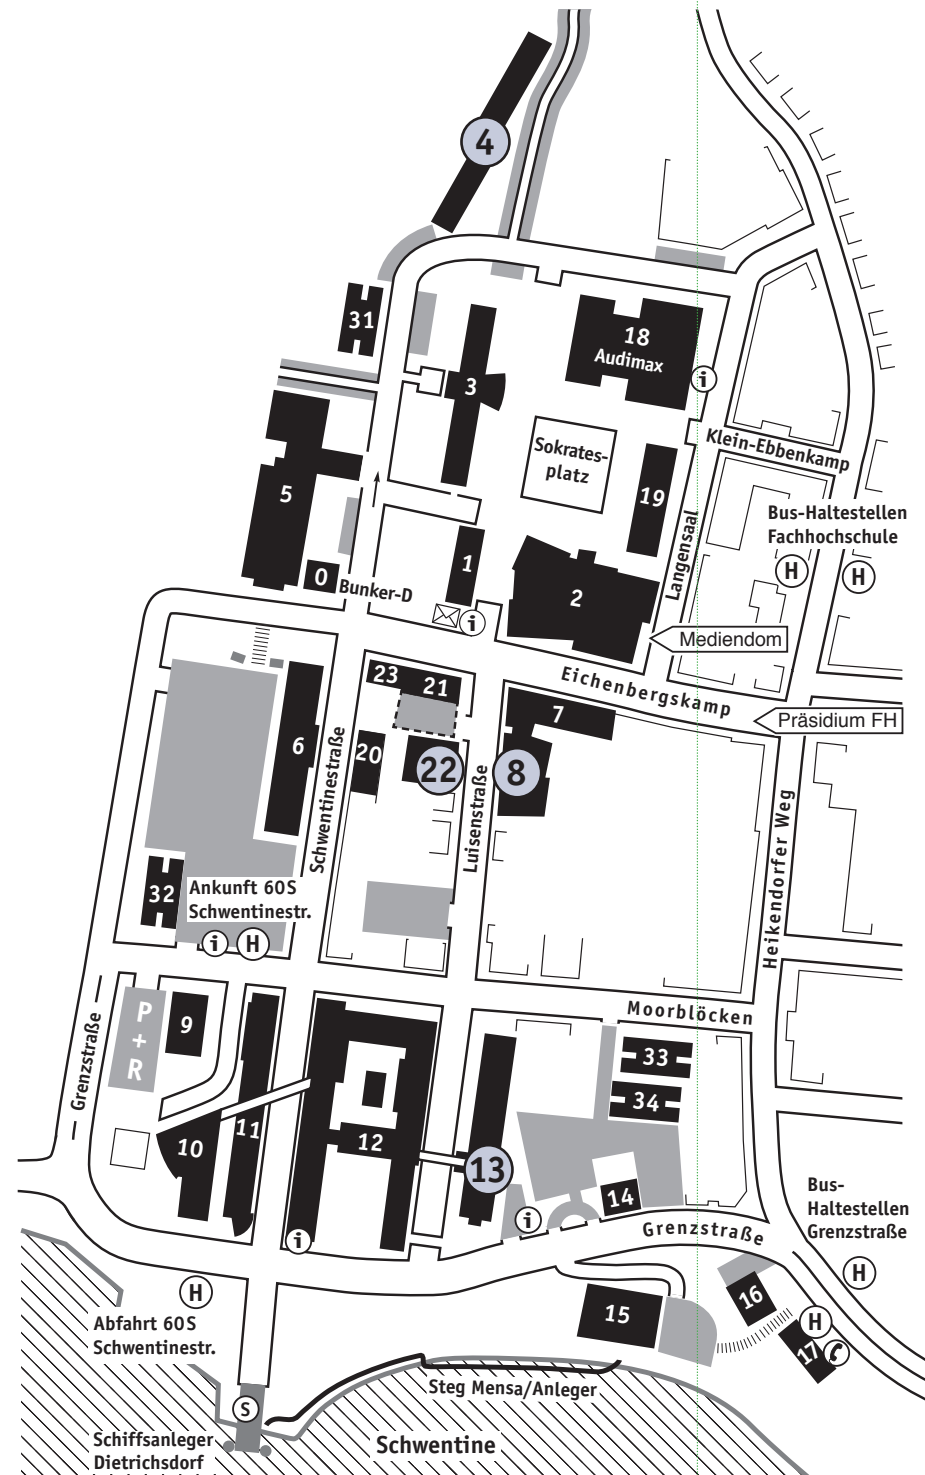

Markt der Möglichkeiten – Die Messe für Engagement und Ideen an der FH am 18. September

Die Fachhochschule Kiel lädt am **18. September** alle Studierenden zum Markt der Möglichkeiten ein. Die Messe findet **von 11:30 Uhr bis 14:00 Uhr im Audimax (C18, Sokratesplatz 3)** statt. Insbesondere Erstsemesterstudierende lernen hier interessante Projekte, Initiativen und Einrichtungen der FH kennen. Knüpfen Sie erste Kontakte und informieren Sie sich darüber, wie man sich an der FH abseits des Studiums engagieren kann.

Der AStA sorgt mit dem beliebten „Grill&Chill“ und leckeren Burgern für das leibliche Wohl und im Mediendom gibt es kostenlose interaktive Vorstellungen. Weitere Informationen zur Veranstaltung finden Sie unter: www.fh-kiel.de/mdm Nutzen Sie das Angebot und erfahren Sie mehr über die Vielfalt auf unserem Campus!

- ④ Mathe-Brückenkurs
  Elektrotechnik
  C04-0.17
- ⑧ Mathe-Brückenkurs
  Informationstechnologie
  C08-0.01
- ⑬ Mathe-Brückenkurs
  Wirtschaftsingenieurwesen
  C13-0.01
- ⑬ Vorbereitungskurs
  Medieningenieur/-in
  C13-0.04
- ⑫② Mathe-Brückenkurs
  Mechatronik
  C22-0.01

Willkommen an der Fachhochschule Kiel im Fachbereich Informatik und Elektrotechnik (IuE)

Begrüßung der Erstsemester
02.09. – 04.09.2019