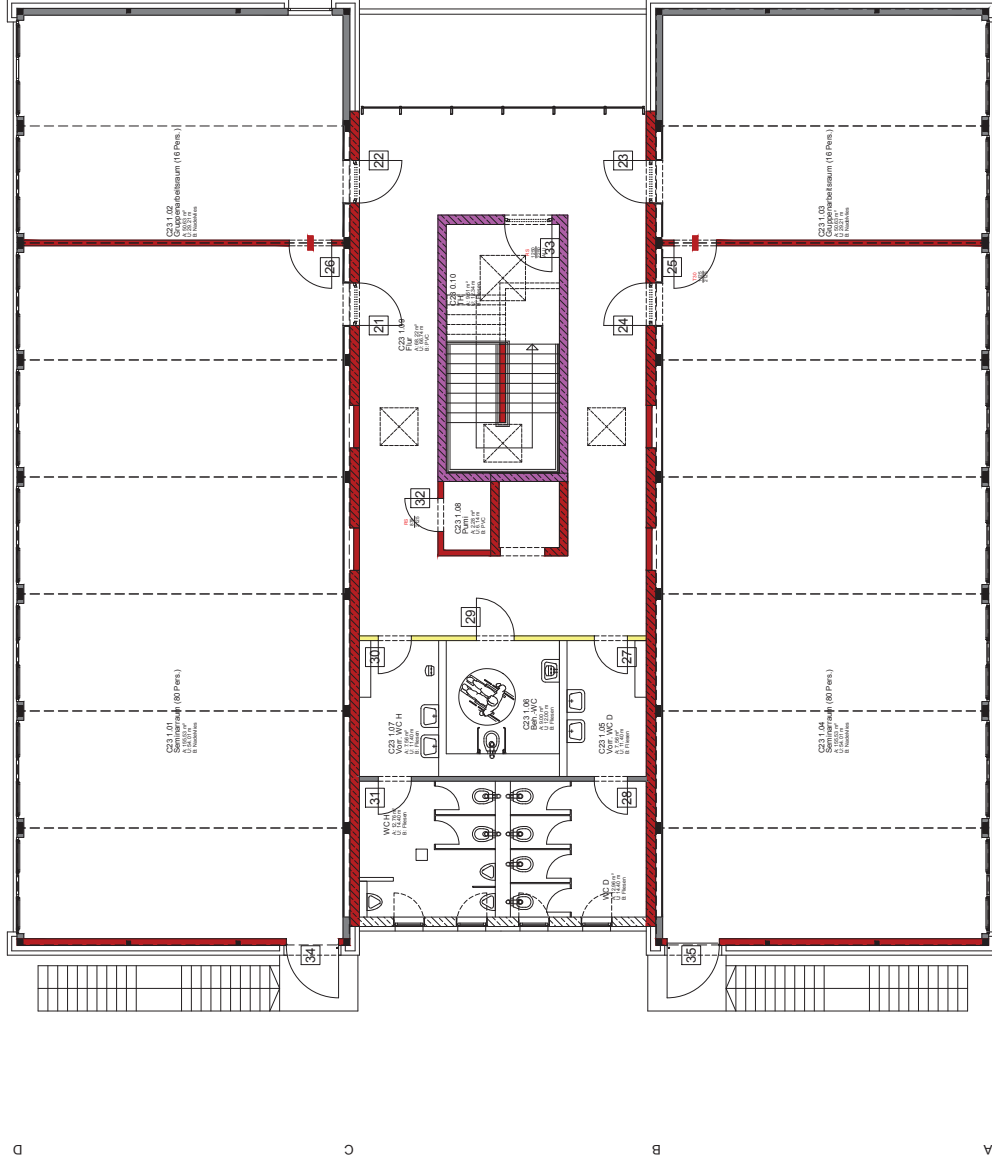

1 2 3 4 5 6 7 8 9

Grundriss 1.OG

PROJEKT		FH Kärnten Campus Kärnten - Betriebsrat, Sommersemester 2025	
PLATZ		Gallusplatz 10, 9100 Klagenfurt	
ARCHITECT		KLEUSBERG	
DESIGNER		KLEUSBERG	
DATE		14.07.2024	
SCALE		1:100	
DRAWN BY		KLEUSBERG	
CHECKED BY		KLEUSBERG	
PROJECT NO.		2024/01	

1 2 3 4 5 6 7 8 9