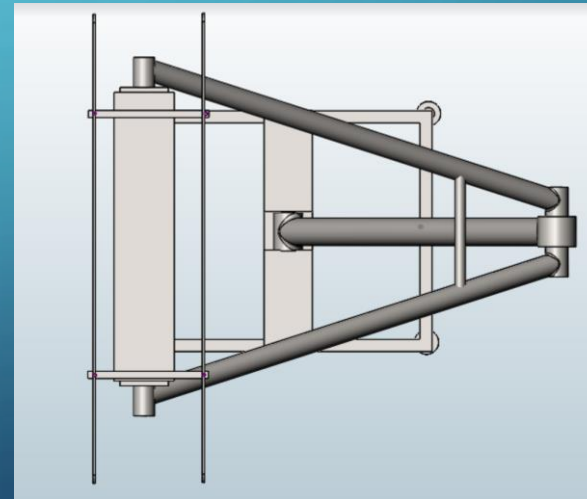

# ERKLÄRUNG DES STROMABNEHMERS

Stromabnehmer mit Drehgewinde

Skizze

**ERKLÄRUNG**

Besonderheit

# ERKLÄRUNG DES STROMABNEHMERS

- Drehbarer Pantograph
- Hohe Modularität

Skizze

**ERKLÄRUNG**

Besonderheit

# BESONDERHEIT

- Modularität
- Gewicht
- Bedienbarkeit
- Sicherheit

Skizze

Erklärung

**BESONDERHEIT**

The image features a dark blue gradient background with white, stylized circuit board traces in the corners. These traces consist of straight lines and small circles, resembling electronic components or data paths. The traces are located in the top-left, top-right, bottom-left, and bottom-right corners, framing the central text.