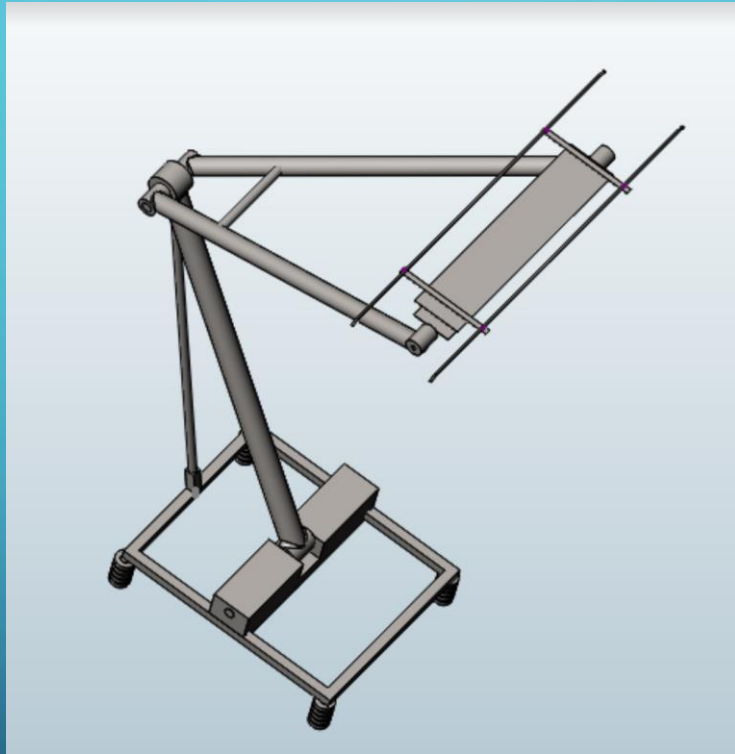

STROMABNEHMER SKIZZE

SKIZZE Erklärung Besonderheit