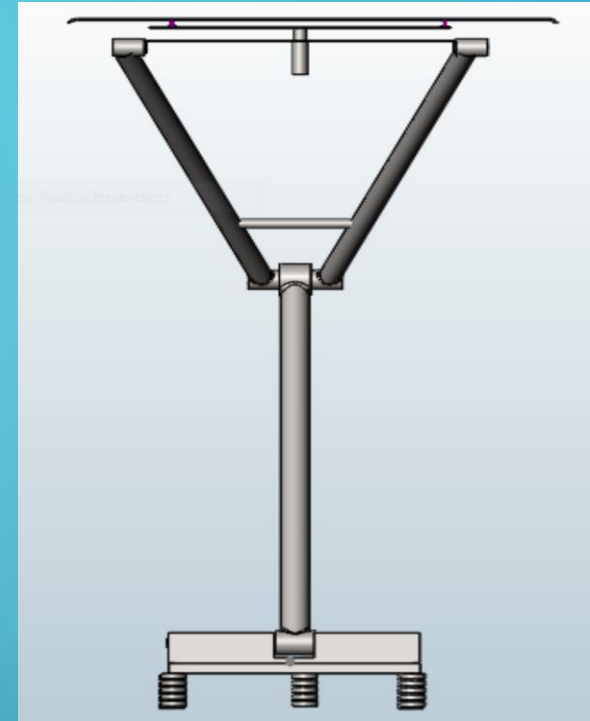

# STROMABNEHMER SKIZZE

**SKIZZE** Erklärung Besonderheit

# ERKLÄRUNG DES STROMABNEHMERS

Stromabnehmer mit Drehgewinde

Skizze

**ERKLÄRUNG**

Besonderheit

# ERKLÄRUNG DES STROMABNEHMERS

- Drehbarer Pantograph
- Hohe Modularität

Skizze

**ERKLÄRUNG**

Besonderheit

# BESONDERHEIT

- Modularität
- Gewicht
- Bedienbarkeit
- Sicherheit

Skizze

Erklärung

**BESONDERHEIT**

The image features a dark blue gradient background with white, stylized circuit board traces in the corners. These traces consist of straight lines and small circles, resembling electronic components or data paths. The traces are located in the top-left, top-right, bottom-left, and bottom-right corners, framing the central text.