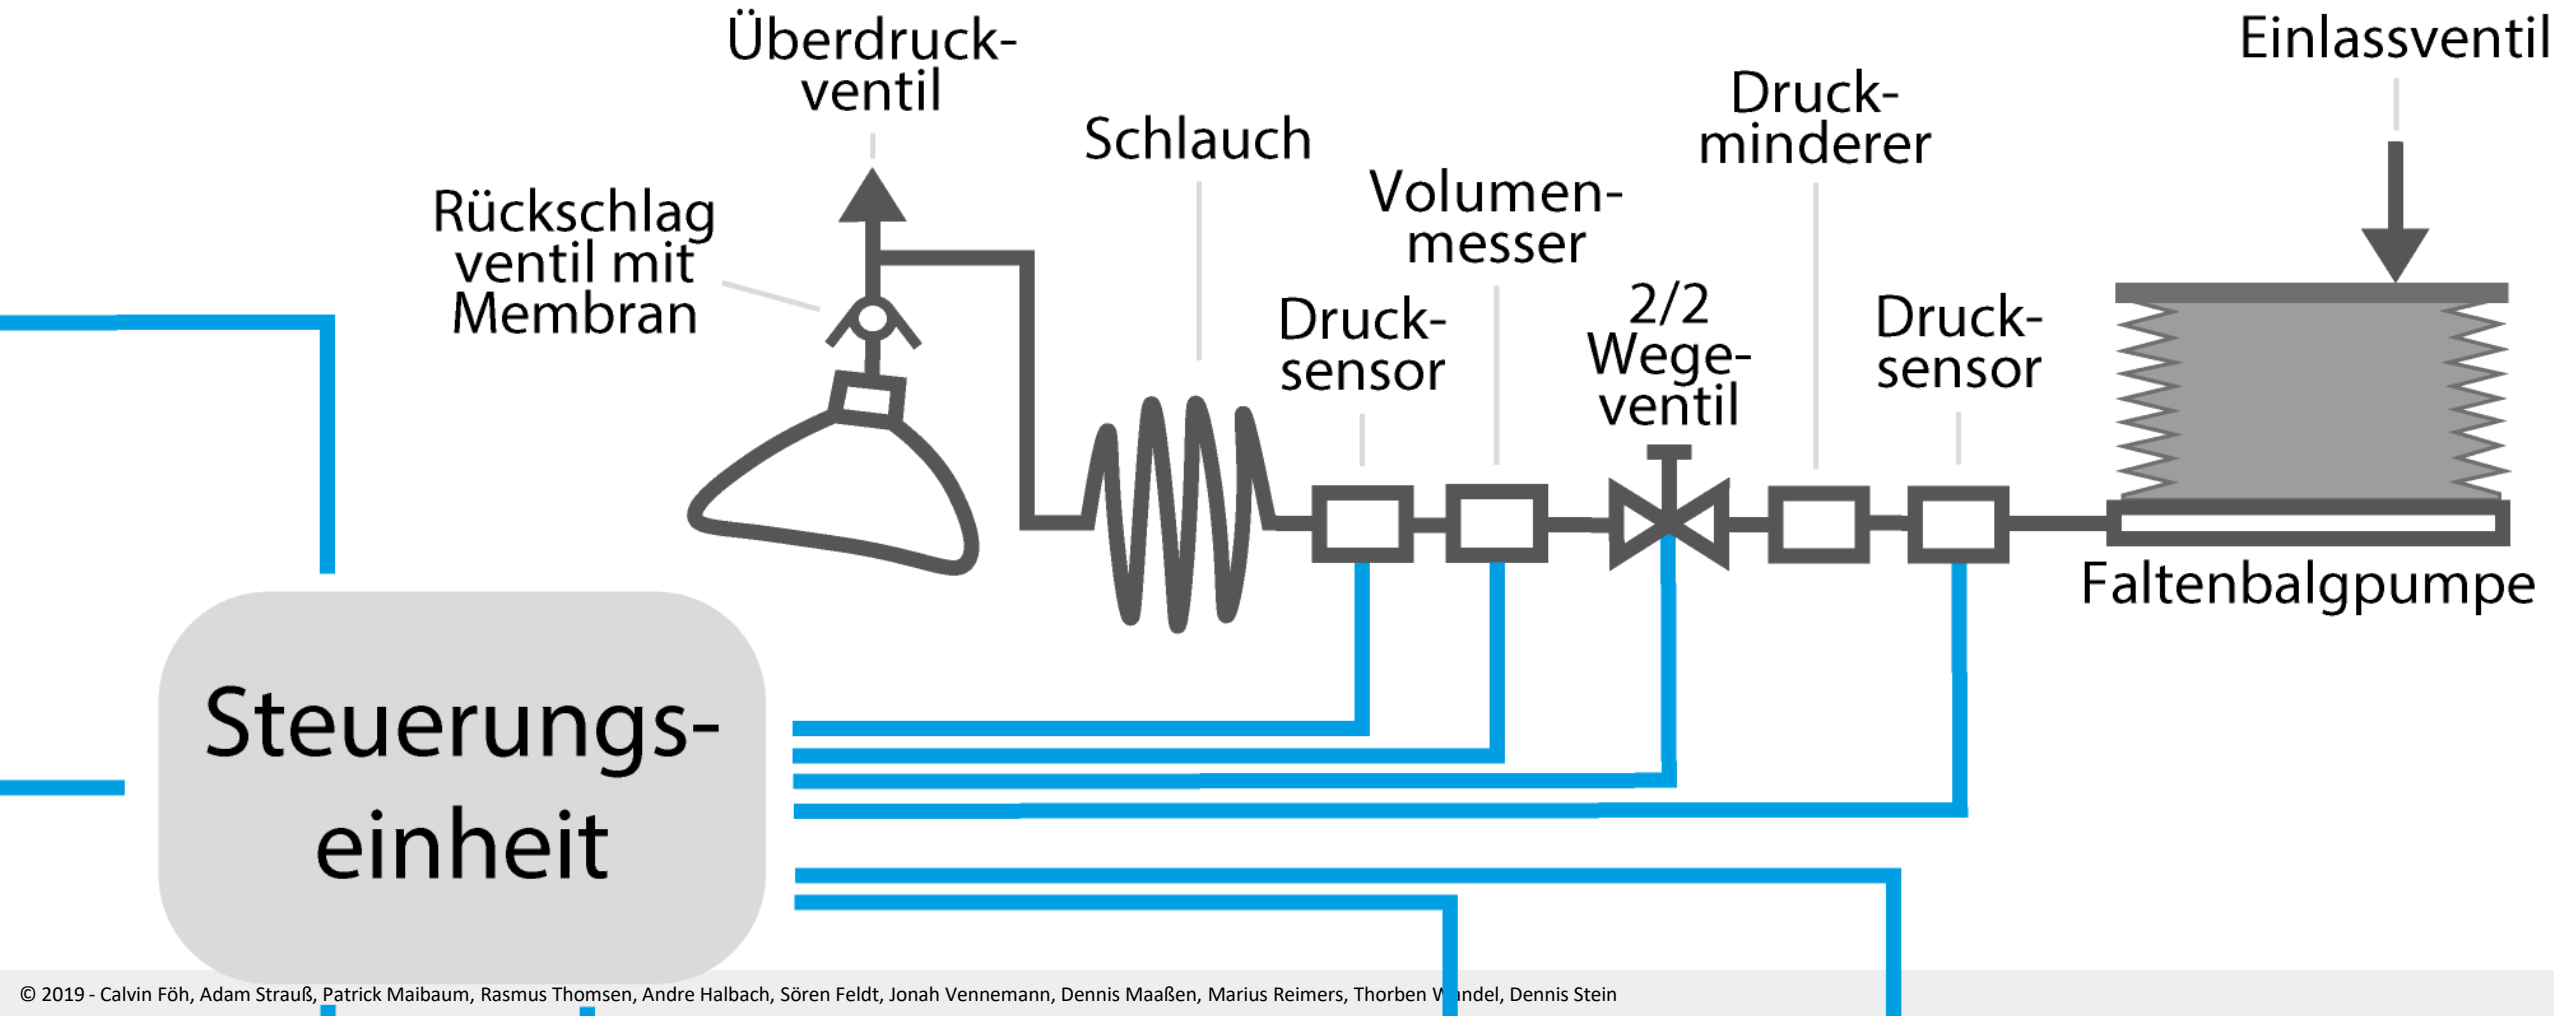

Funktionsschema