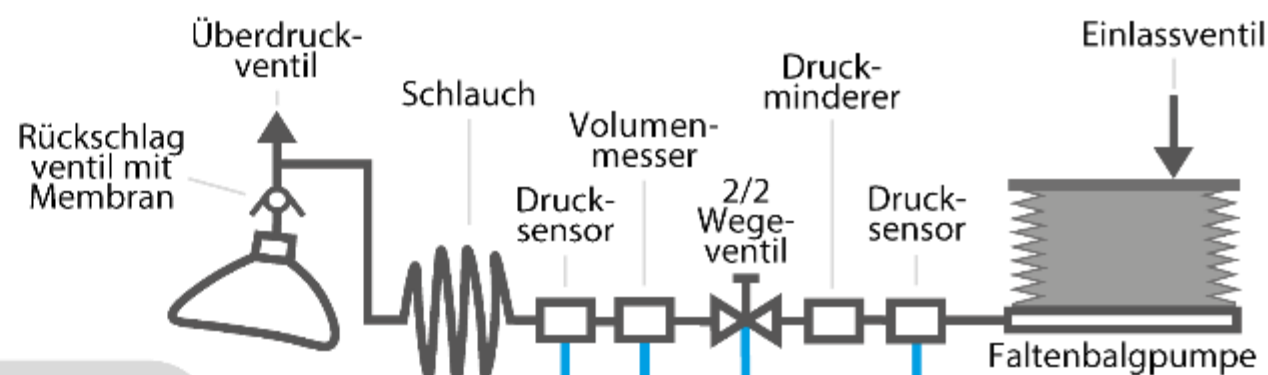

Fingerclip

Datenspeicher
USB

eCall

DC/DC Wandler

Trennkontakt

Batterie

Folie

AIRLOG® VE 30 Mini