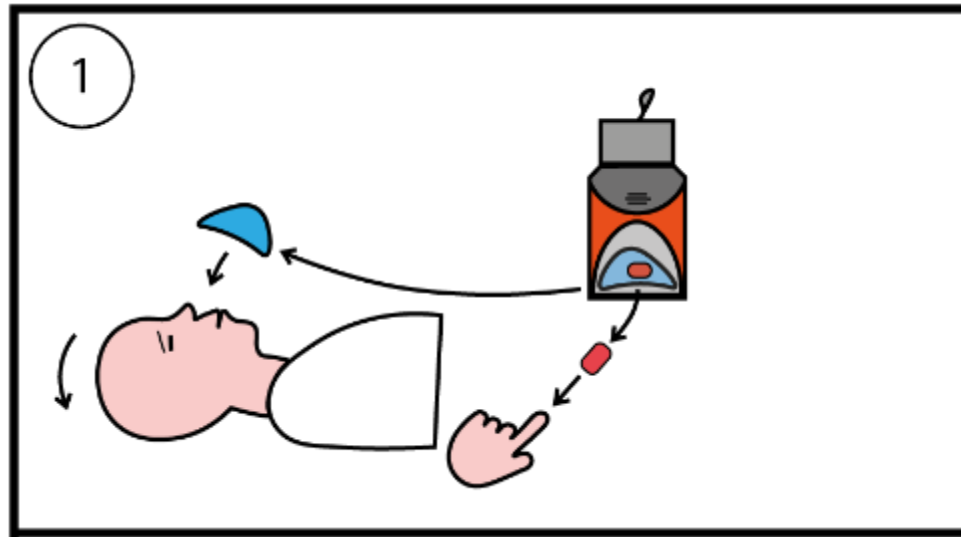

Dräger

startIng!

Dräger

Fachhochschule Kiel

Hochschule für Angewandte Wissenschaften

AIRLOG® VE 30 Mini

AIRLOG® VE 30 Mini

3

OK

Maske / Fingerclip prüfen

Lasche hoch ziehen

OK

Maske / Fingerclip prüfen

Lasche hoch ziehen

AIRLOG® VE 30 Mini

Funktionsschema