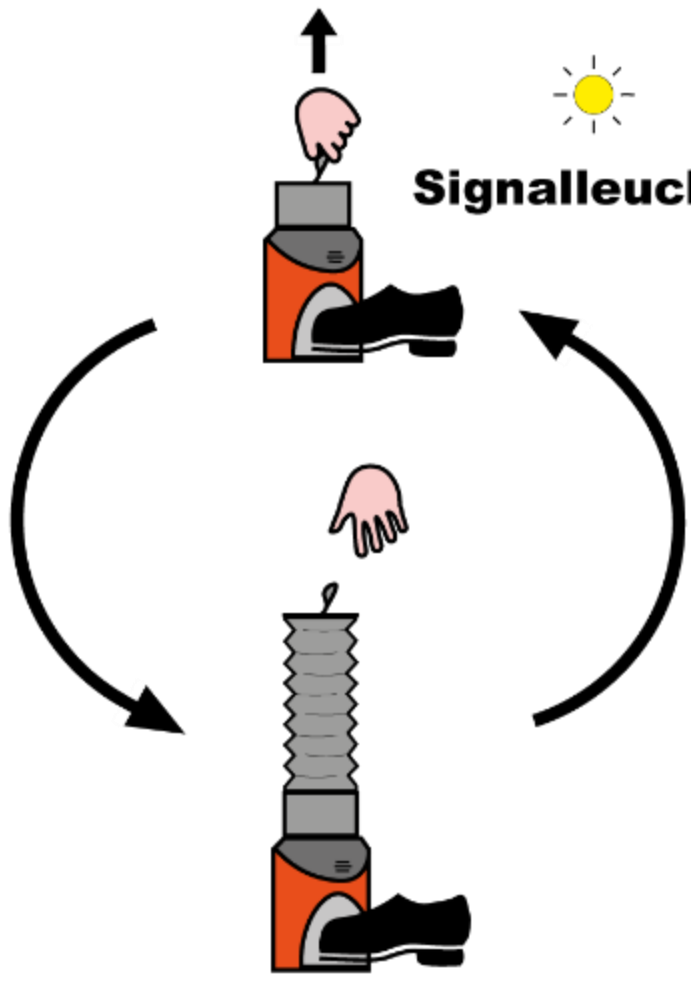

Dräger

startIng!

Dräger

Fachhochschule Kiel

Hochschule für Angewandte Wissenschaften

AIRLOG® VE 30 Mini

AIRLOG® VE 30 Mini

3

OK

Maske / Fingerclip prüfen

Lasche hoch ziehen

OK

Maske / Fingerclip prüfen

Lasche hoch ziehen

AIRLOG® VE 30 Mini

Funktionsschema

Lautsprecher

Signalleuchten

Steuerungseinheit

Fingerclip

Datenspeicher

USB

eCall

DC/DC Wandler

Fingerclip

Datenspeicher
USB

eCall

DC/DC Wandler

Trennkontakt

Batterie

Folie

AIRLOG® VE 30 Mini