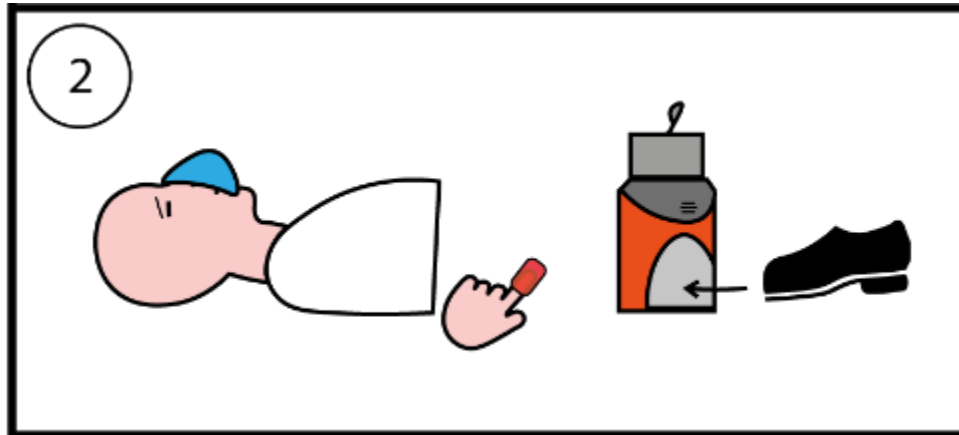

Dräger

startIng!

Dräger

Fachhochschule Kiel

Hochschule für Angewandte Wissenschaften

AIRLOG® VE 30 Mini

AIRLOG® VE 30 Mini

3

OK

Maske / Fingerclip prüfen

Lasche hoch ziehen

OK

Maske / Fingerclip prüfen

Lasche hoch ziehen

AIRLOG® VE 30 Mini

Funktionsschema