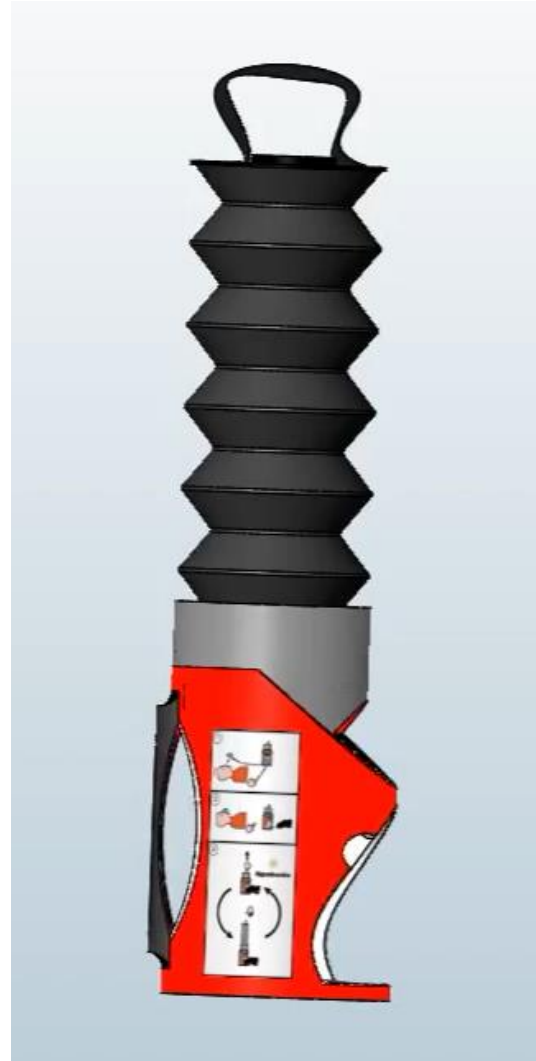

Dräger

startIng!

Dräger

Fachhochschule Kiel

Hochschule für Angewandte Wissenschaften

AIRLOG® VE 30 Mini

AIRLOG® VE 30 Mini

3

OK

Maske / Fingerclip prüfen

Lasche hoch ziehen

OK

Maske / Fingerclip prüfen

Lasche hoch ziehen

AIRLOG® VE 30 Mini

Funktionsschema

Lautsprecher

Signalleuchten

Steuerungseinheit

Fingerclip

Datenspeicher

USB

eCall

DC/DC Wandler