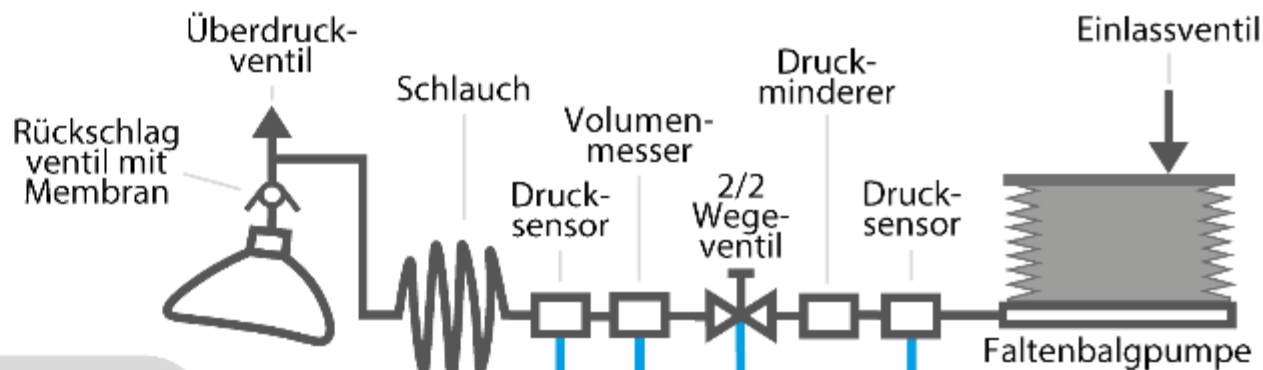

Funktionsschema

Lautsprecher

Signalleuchten

Steuerungseinheit

Fingerclip

Datenspeicher

USB

eCall

DC/DC Wandler

Trennkontakt

Batterie

Folie