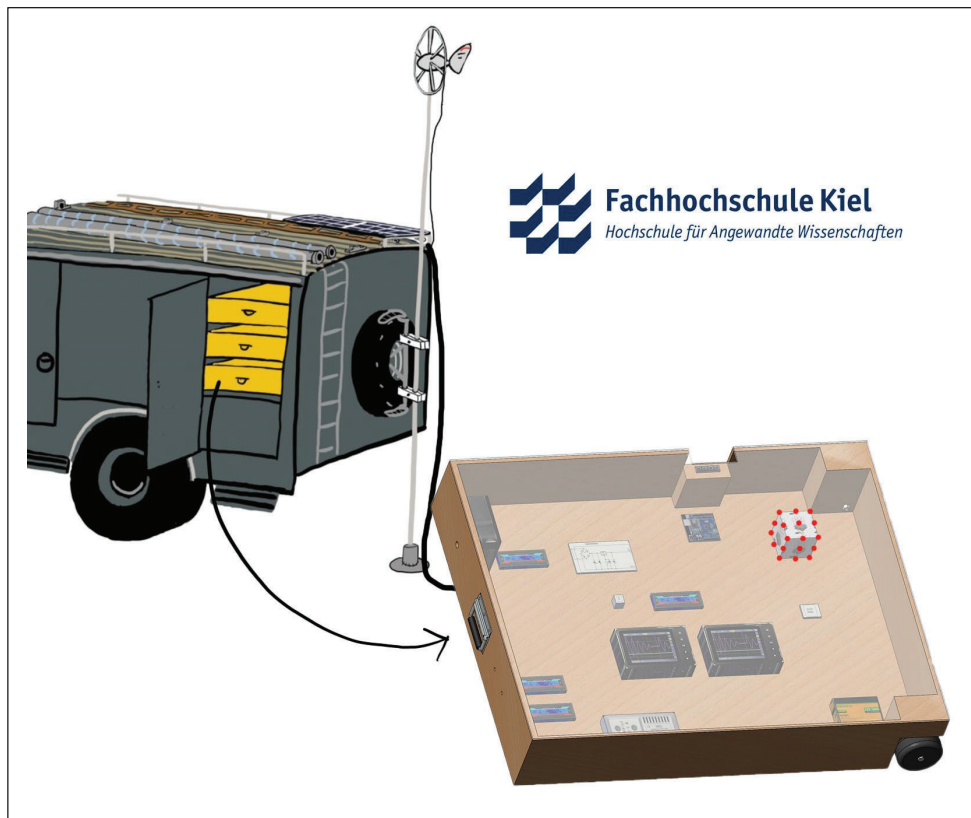

## Power-Challenge

Teamname: Ada Lovelace

Die Power-Challenge ist interaktives Lehrboard, um den Fachbereich Informatik und Elektrotechnik an der Fachhochschule Kiel bestmöglich abzubilden.