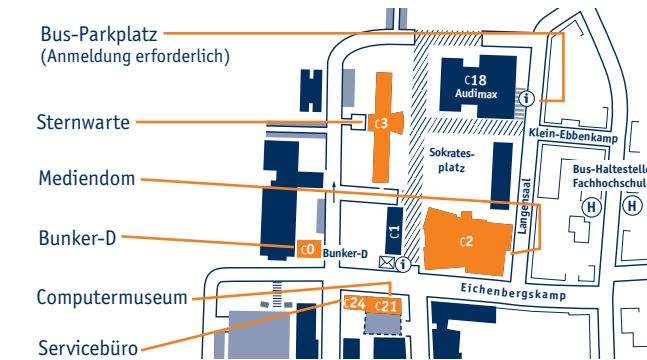

Lange Gesichter bei Ihren Schüler*innen?

Unter der Kuppel unseres Planetariums können Schulklassen aller Jahrgangsstufen und KiTa-Gruppen in vergangene Zeiten, in die Tiefsee, zu wunderschönen Eislandschaften der Arktis oder quer durch unser geheimnisvolles Universum reisen. In unserem virtuellen Klassenzimmer erleben Schüler*innen eine digitale Reise, lernen dabei Wichtiges und Interessantes durch Ihr Wunschthema und haben auch noch Spaß dabei.

Vormittagstermine sind für Gruppenveranstaltungen reserviert: Sie haben die Möglichkeit sowohl die Show als auch die Uhrzeit Ihrer Veranstaltung zu wählen. Bei Interesse melden Sie sich in unserem Servicebüro.

Mediendom der Fachhochschule Kiel
Sokratesplatz 6, 24149 Kiel

Mit dem Bus
Linie 60S oder 11: H Grenzstraße
Linie 11: H Fachhochschule

Mit der Fähre
Anleger Dietrichsdorf
Schwentinefähre F2

Mit dem Auto
B502 / Ostring in Richtung Ostuferhafen

Mit dem Rad
Ab Hauptbahnhof über Werftstraße (ca. 5,6km)